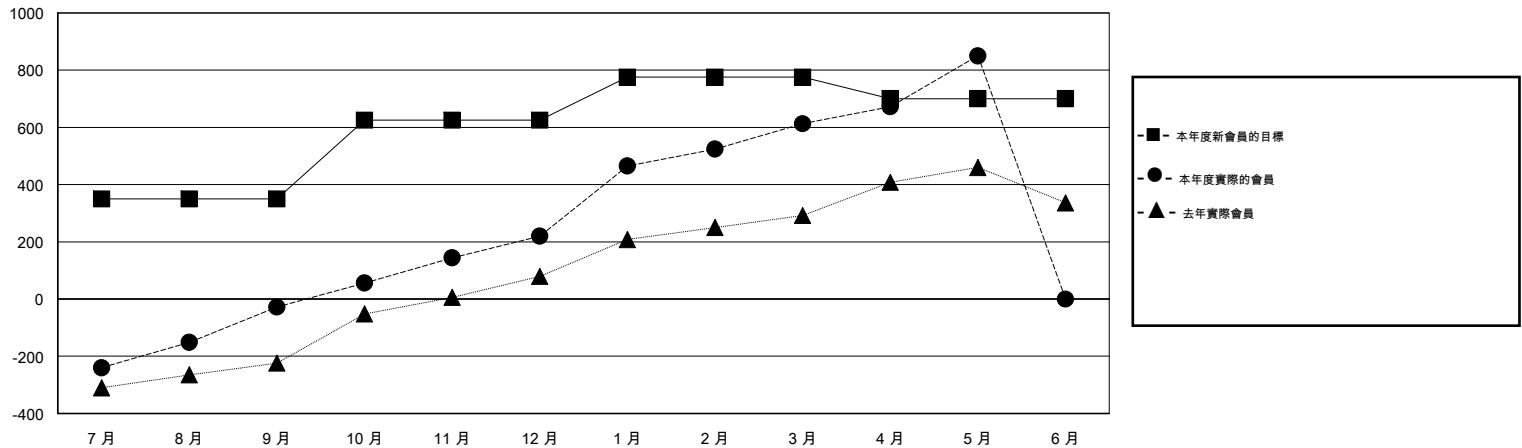

目標和實際會員累積

已取消的分會: 0

88 CLUBS OF 95 增添1位或以上的新會員

性別分佈

男 1,957 (60.36%)
女 1,285 (39.64%)

放棄的會員

[點擊這裡取得健康評估資料](#)

過世	2
分會已取消	0
其他	400
總計	402

家庭單位會員	82
戶長	40
非戶長	42