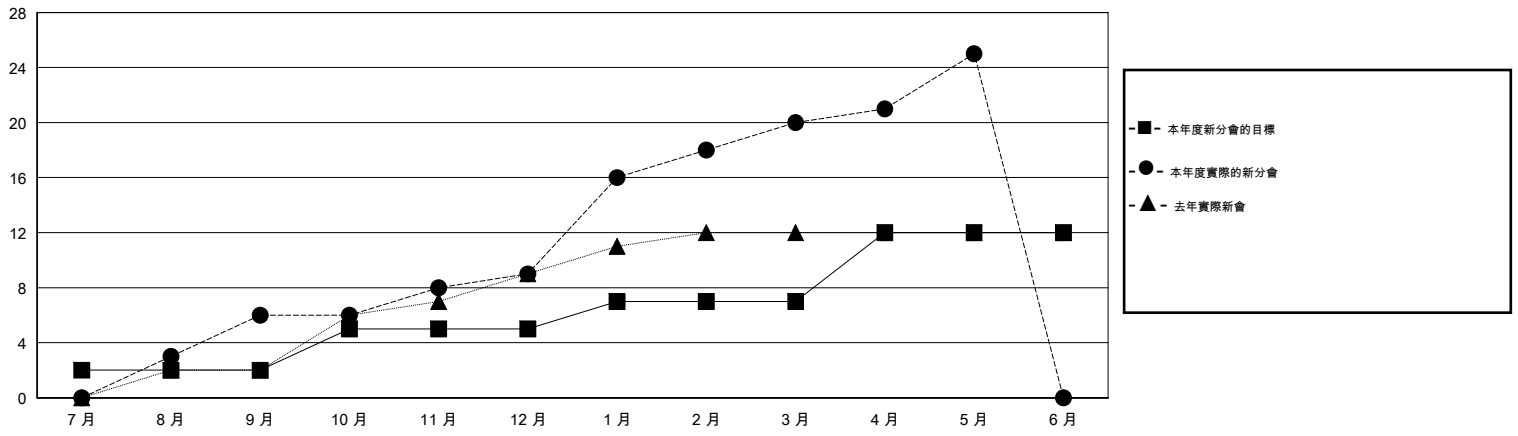

MONTHLY MEMBERSHIP PROGRESS REPORT

District 389

Results as of: 5/31/2016

GMT: ZE RAN SU

地點 CHINA

GMT憲章區 5

分會				
成果 2015-2016				
季	新分會目標	新會	會員流失的分會	淨增/減
7月/8月/9月	2	6	0	6
10月/11月/12月	3	3	0	3
1月/2月/3月	2	11	0	11
4月/5月/6月	5	5	0	5

位會員@每位須繳				
成果 2015-2016				
季	新會員目標	增加的授證/新會員	退會人數	淨增/減
7月/8月/9月	350	297	325	-28
10月/11月/12月	275	267	19	248
1月/2月/3月	150	426	33	393
4月/5月/6月	-75	262	25	237

目標與實際新會累積